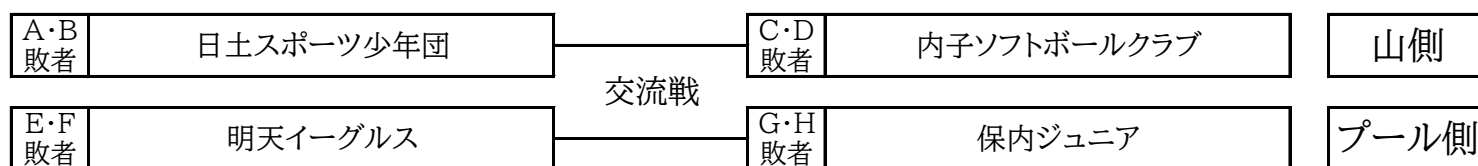

第5回 OzuDreamCup 決勝トーナメント

【試合会場：内子運動公園グラウンド】

※ ①1塁側ベンチ、③3塁側ベンチ

山側 コート	開始時間	主審・1塁	2塁 ・ 3塁
第1試合	9:00～	公認審判員	C ・ D
第2試合	10:30～	公認審判員	A ・ B
交流戦	12:00～	相互審判	相互審判
準決勝	13:20～	公認審判員	公認・本部
決勝	14:50～	公認審判員	公認審判員

プール側 コート	開始時間	主審・1塁	2塁 ・ 3塁
第1試合	9:00～	公認審判員	G ・ H
第2試合	10:30～	公認審判員	E ・ F
交流戦	12:00～	相互審判	相互審判
準決勝	13:20～	公認審判員	公認・本部

(1・2・準)主審・1塁は公認審判員 2塁・3塁は公認審判員・本部
(決勝戦)4名の公認審判員
(交流戦)相互審判 ※交流戦は試合時間60分