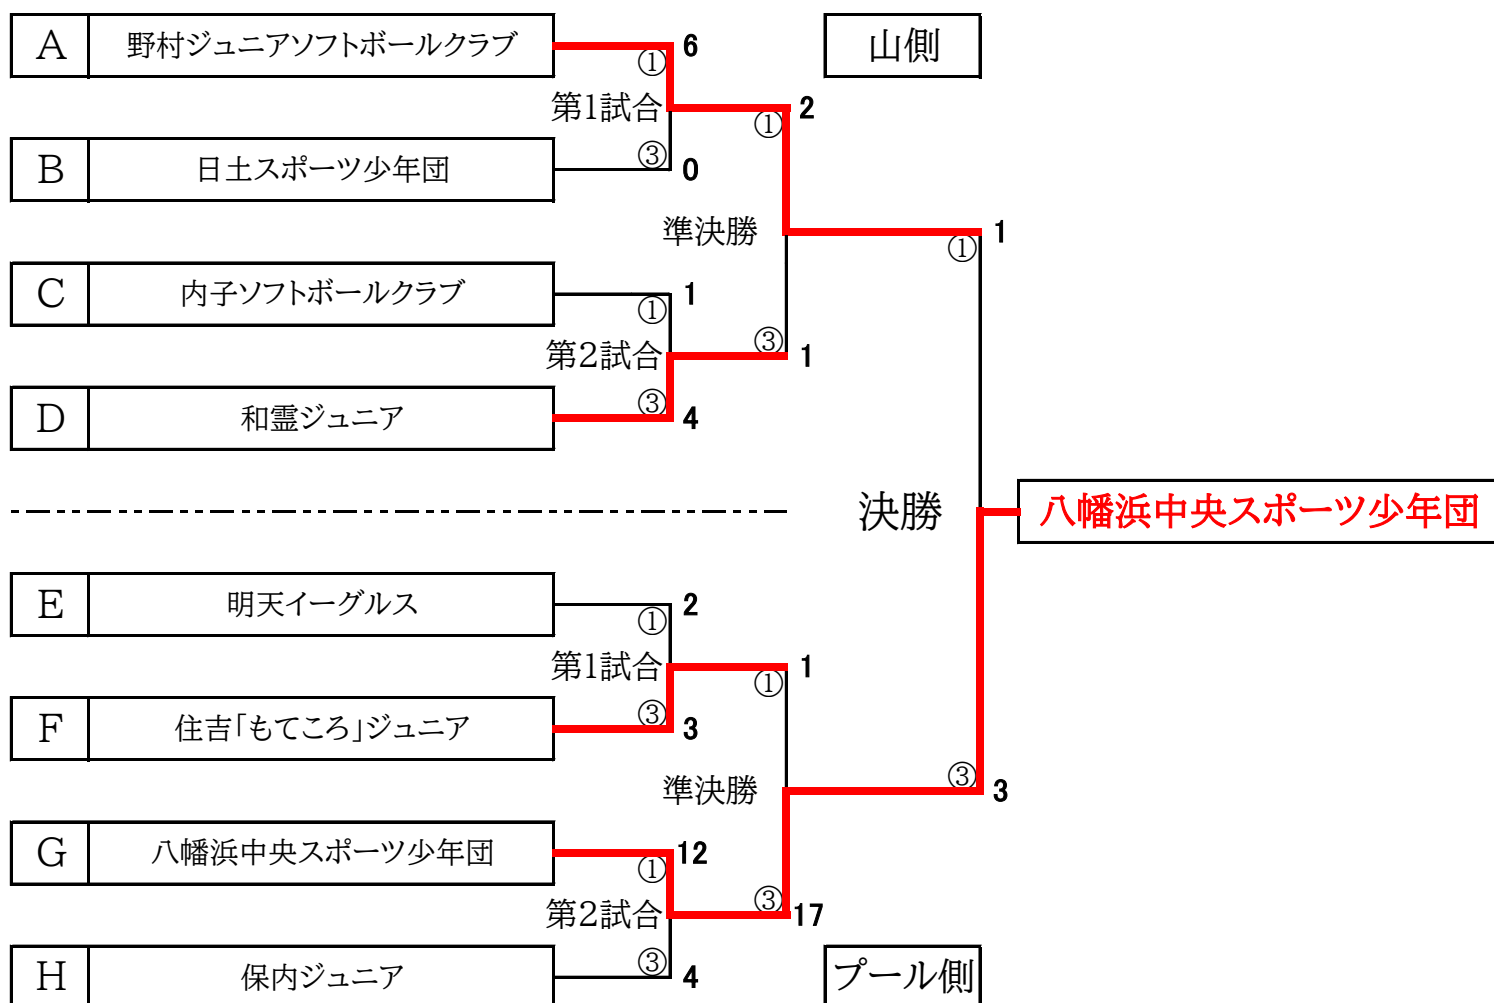

第5回 OzuDreamCup 決勝トーナメント

【試合会場：内子運動公園グラウンド】

※ ①1塁側ベンチ、③3塁側ベンチ

山側 コート	開始時間	主審・1塁	2塁 ・ 3塁
第1試合	9:00～	公認審判員	C ・ D
第2試合	10:30～	公認審判員	A ・ B
交流戦	12:00～	相互審判	相互審判
準決勝	13:20～	公認審判員	公認・本部
決勝	14:50～	公認審判員	公認審判員

プール側 コート	開始時間	主審・1塁	2塁 ・ 3塁
第1試合	9:00～	公認審判員	G ・ H
第2試合	10:30～	公認審判員	E ・ F
交流戦	12:00～	相互審判	相互審判
準決勝	13:20～	公認審判員	公認・本部

(1・2・準)主審・1塁は公認審判員 2塁・3塁は公認審判員・本部
(決勝戦)4名の公認審判員
(交流戦)相互審判 ※交流戦は試合時間60分