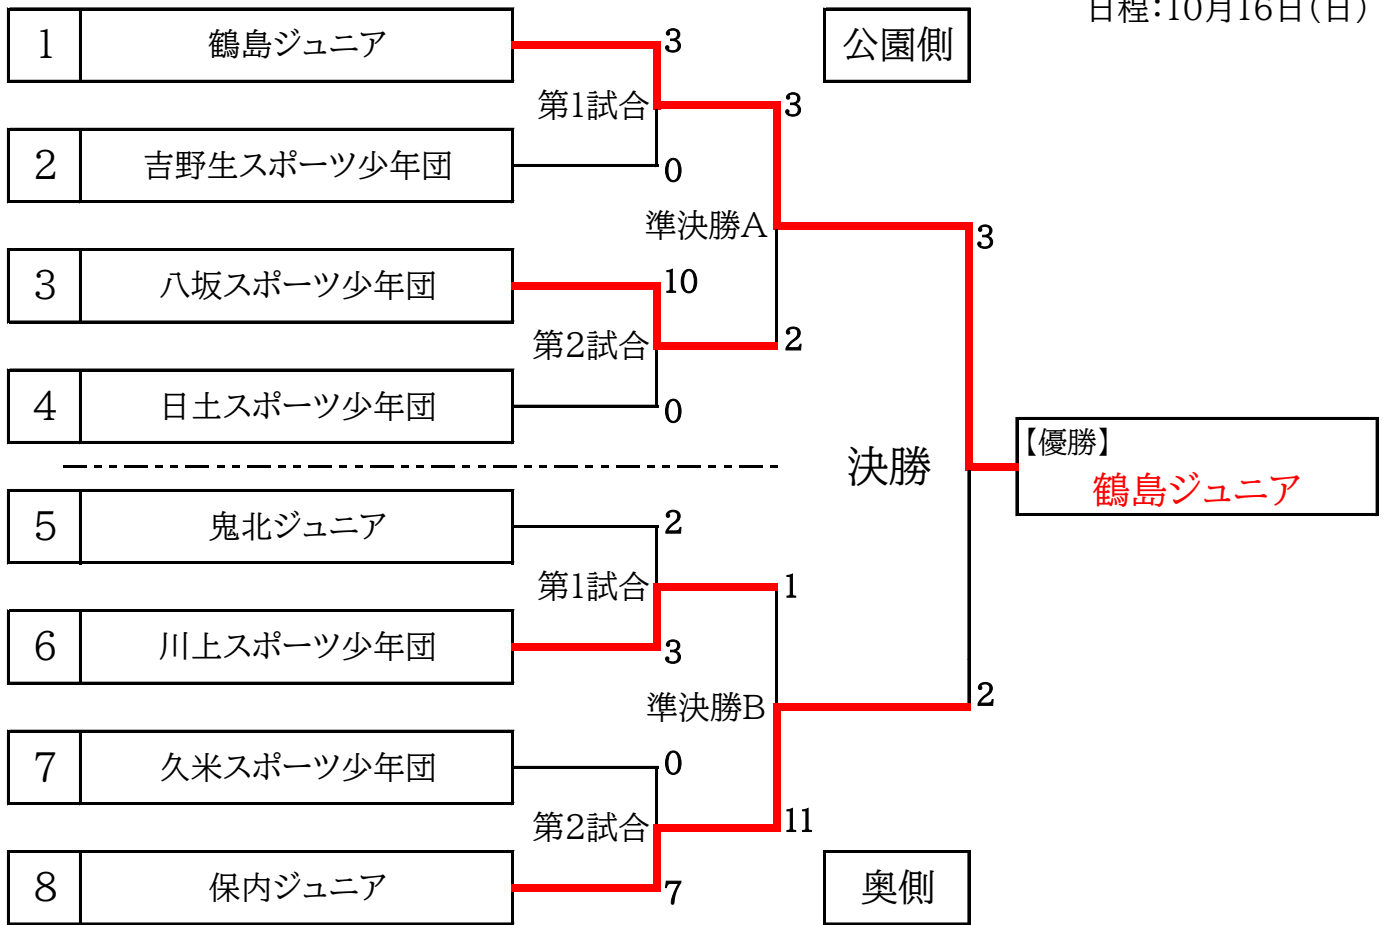

第6回 Dream Cup 決勝トーナメント結果

会場:徳森公園グラウンド

日程:10月16日(日)

| | | | | | | |
|--------|-----------|---|-------|---|--------|-----------|
| 準決勝A敗者 | 八坂スポーツ少年団 | 2 | 3位決定戦 | 1 | 準決勝B敗者 | 川上スポーツ少年団 |
|--------|-----------|---|-------|---|--------|-----------|