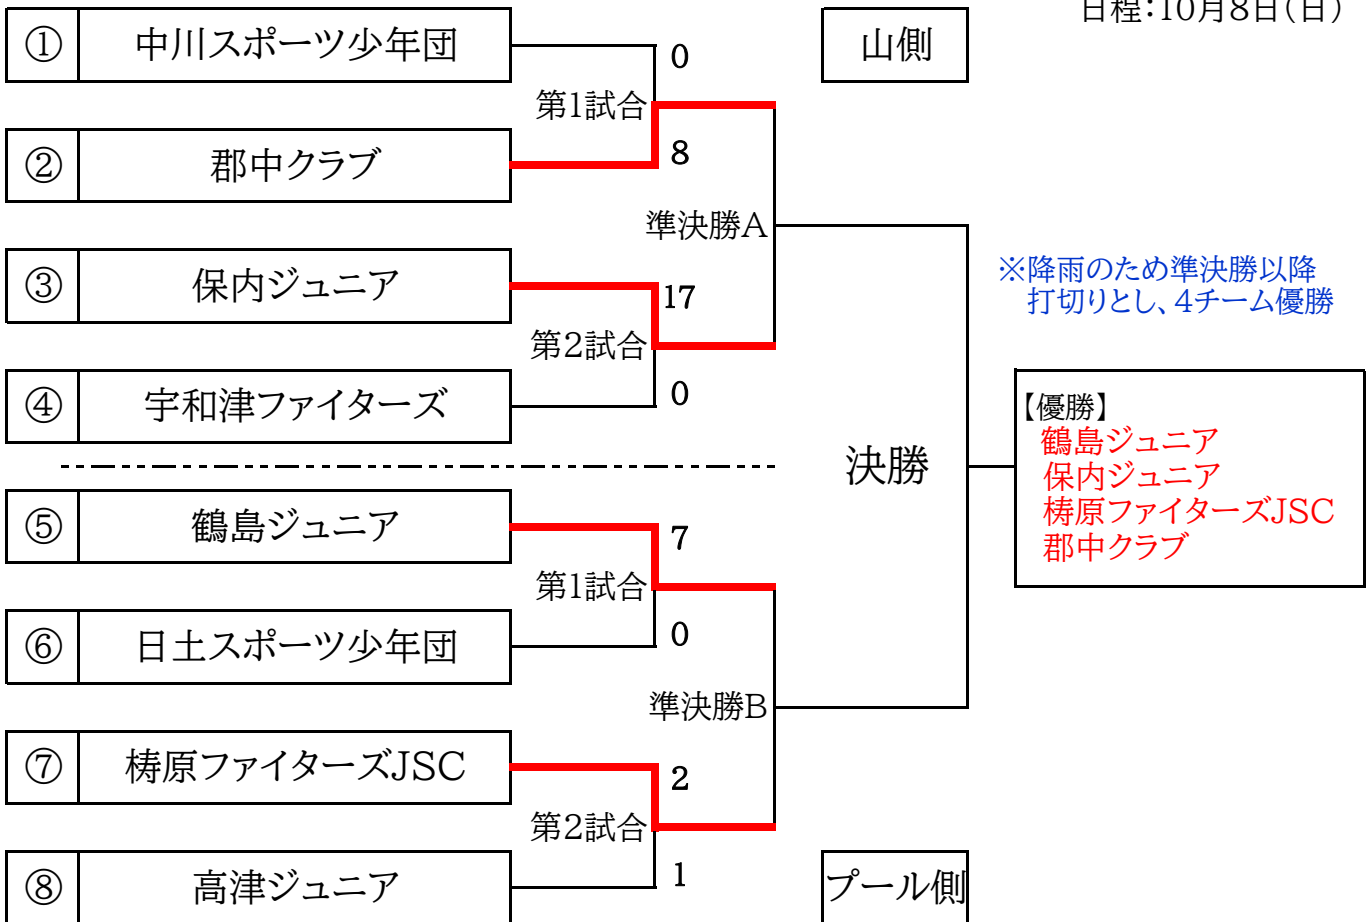

第7回 Dream Cup 決勝トーナメント結果

会場：内子運動公園

日程：10月8日(日)

《山側》

《プール側》

	開始時間	球審・1塁	2塁・3塁
第1試合	9:00~	公認審判員	本部(公認)
第2試合	10:30~	公認審判員	本部(公認)
交流戦	12:00~	相互審判	相互審判
準決勝	13:20~	公認審判員	本部(公認)
決勝	15:00~	公認審判員	公認審判員

	開始時間	球審・1塁	2塁・3塁
第1試合	9:00~	公認審判員	本部(公認)
第2試合	10:30~	公認審判員	本部(公認)
交流戦	12:00~	相互審判	相互審判
準決勝	13:20~	公認審判員	本部(公認)
3位決定戦	15:00~	公認審判員	本部(公認)

(審判)球審・1塁は公認審判員 2塁・3塁は本部の公認審判員

(交流戦)相互審判 ※交流戦は試合時間60分