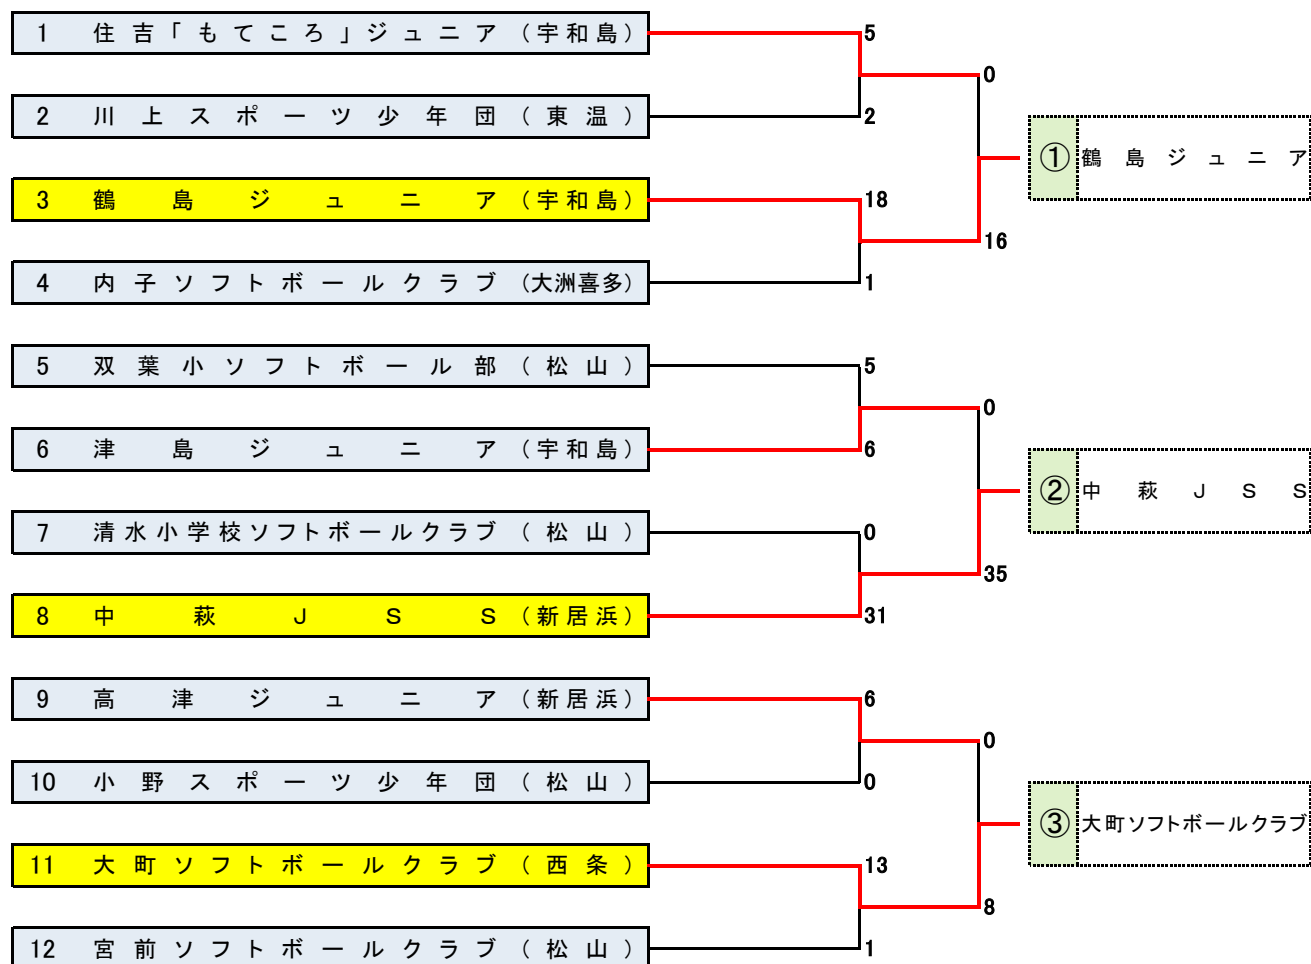

予選トーナメント 令和3年11月27日(土)

重信川河川敷グラウンド

予選トーナメント 令和3年11月27日(土)

松前公園多目的広場

予選トーナメント 令和3年11月28日(日)

松山中央公園運動広場

予選トーナメント 令和3年11月28日(日)

松前公園多目的広場 (D E)

予選トーナメント 令和3年11月28日(日)

東温市総合公園グラウンド

※ ①～⑬ 予選通過番号が決勝トーナメントの組合せ番号となります