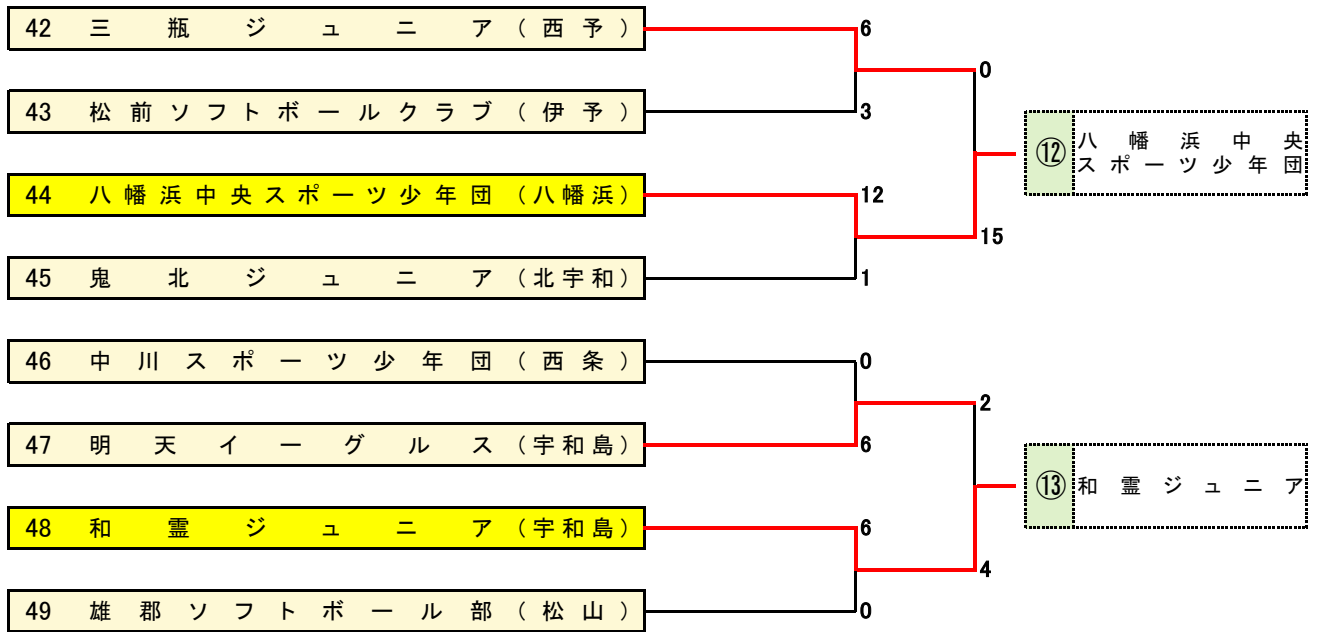

予選トーナメント 令和3年11月27日(土)

重信川河川敷グラウンド

予選トーナメント 令和3年11月27日(土)

松前公園多目的広場

予選トーナメント 令和3年11月28日(日)

松山中央公園運動広場

予選トーナメント 令和3年11月28日(日)

松前公園多目的広場 (D E)

予選トーナメント 令和3年11月28日(日)

東温市総合公園グラウンド

※ ①～⑬ 予選通過番号が決勝トーナメントの組合せ番号となります