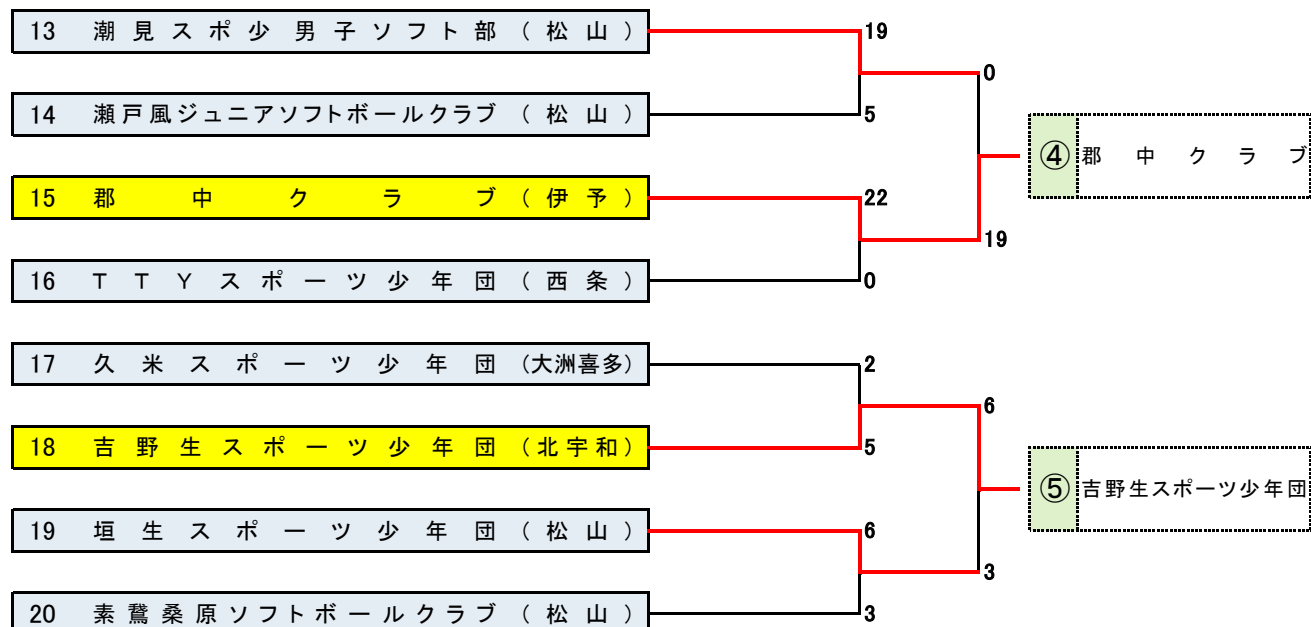

予選トーナメント 令和3年11月27日(土)

重信川河川敷グラウンド

予選トーナメント 令和3年11月27日(土)

松前公園多目的広場

予選トーナメント 令和3年11月28日(日)

松山中央公園運動広場

予選トーナメント 令和3年11月28日(日)

松前公園多目的広場 (D E)

予選トーナメント 令和3年11月28日(日)

東温市総合公園グラウンド

※ ①～⑬ 予選通過番号が決勝トーナメントの組合せ番号となります