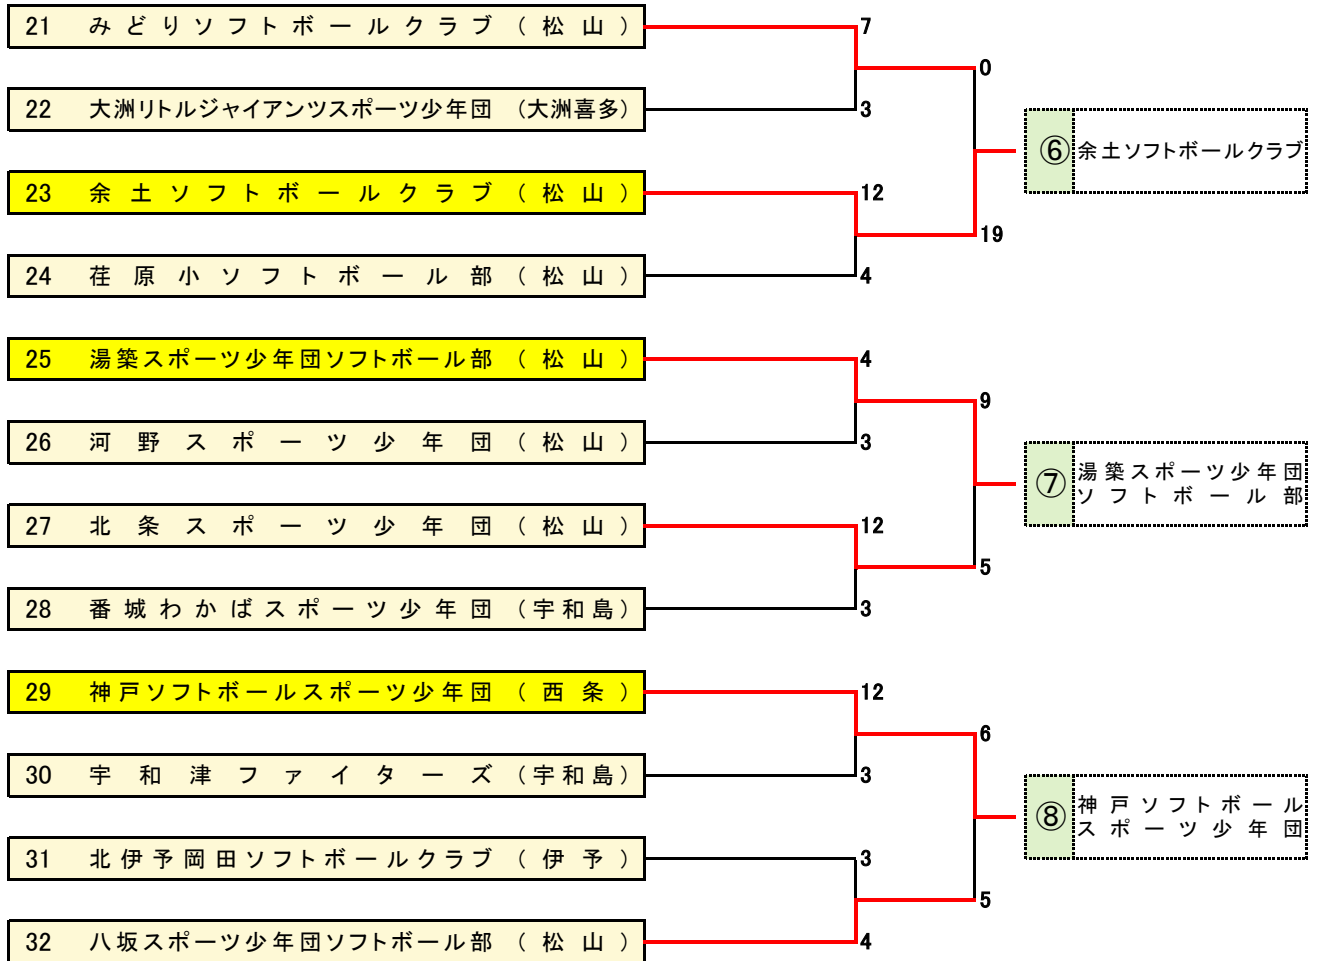

予選トーナメント 令和3年11月27日(土)

重信川河川敷グラウンド

予選トーナメント 令和3年11月27日(土)

松前公園多目的広場

予選トーナメント 令和3年11月28日(日)

松山中央公園運動広場

予選トーナメント 令和3年11月28日(日)

松前公園多目的広場 (D E)

予選トーナメント 令和3年11月28日(日)

東温市総合公園グラウンド

※ ①～⑬ 予選通過番号が決勝トーナメントの組合せ番号となります