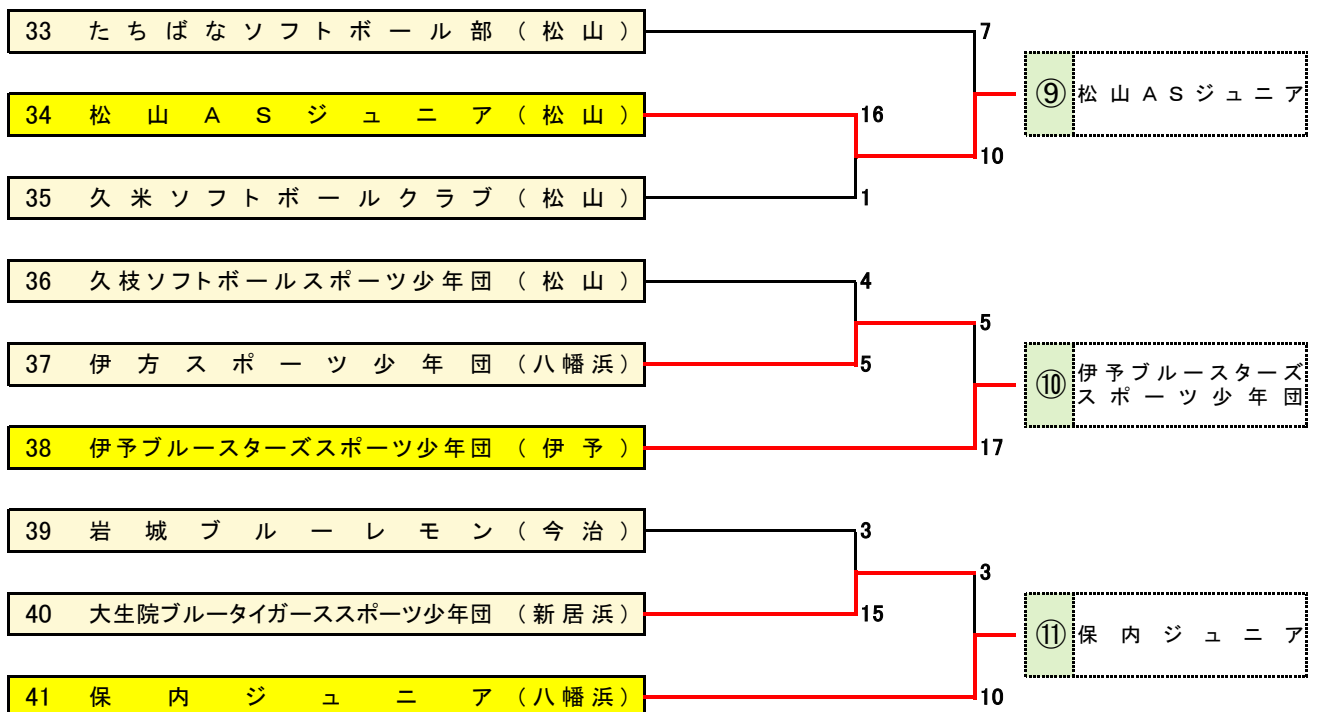

予選トーナメント 令和3年11月27日(土)

重信川河川敷グラウンド

予選トーナメント 令和3年11月27日(土)

松前公園多目的広場

予選トーナメント 令和3年11月28日(日)

松山中央公園運動広場

予選トーナメント 令和3年11月28日(日)

松前公園多目的広場 (D E)

予選トーナメント 令和3年11月28日(日)

東温市総合公園グラウンド

※ ①～⑬ 予選通過番号が決勝トーナメントの組合せ番号となります