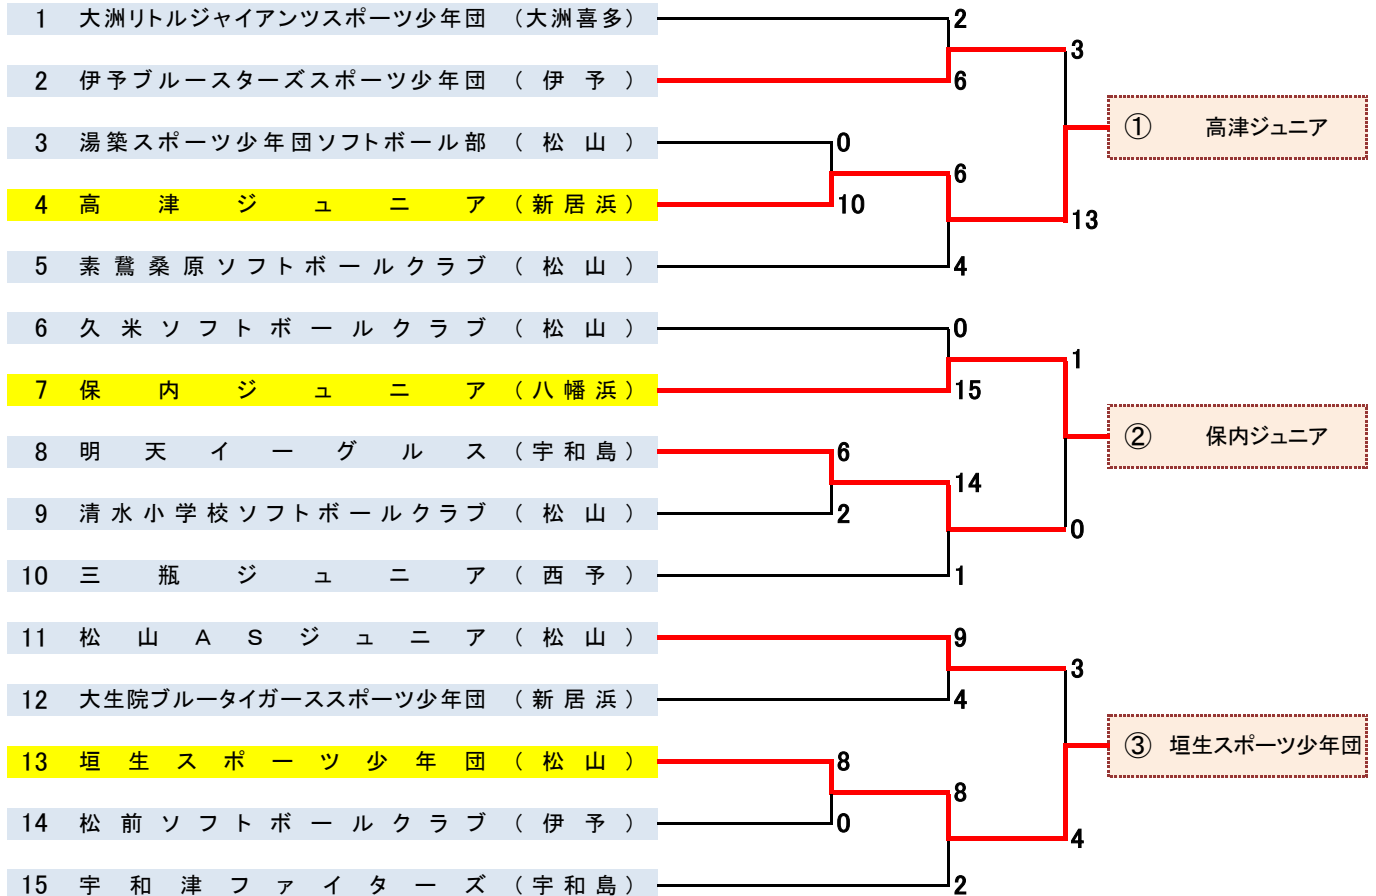

予選トーナメント 組合せ表

令和 4年 4月 23日 (土)

松山中央公園運動広場

令和 4年 4月 23日 (土)

重信川河川敷グラウンド