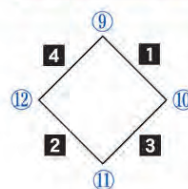

※帯同審判は当該試合に各チーム2名ずつお願いします。

スポーツパークAコート

抽選番号	チーム名	地区
⑤	大洲リトルジャイアンツスポーツ少年団	(大洲喜多)
⑥	鬼北ジュニア	(北宇和)
⑦	中萩JSS	(新居浜)
⑧	中川スポーツ少年団	(西条)

試合	(1塁側)	(3塁側)	試合時間
■1	⑤大洲 0	⑥鬼北 5	9:30 ~ 10:30
■2	⑦中萩 3	⑧中川 0	10:50 ~ 11:50
■3	⑦中萩 3	⑥鬼北 1	12:10 ~ 13:10
■4	⑤大洲 0	⑧中川 8	13:30 ~ 14:30
決定戦	-		14:50 ~

※帯同審判は当該試合に各チーム2名ずつお願いします。

スポーツパークBコート

抽選番号	チーム名	地区
⑨	北伊予岡田ソフトボールクラブ	(伊予)
⑩	野村ジュニア	(西予)
⑪	内子ソフトボールクラブ	(大洲喜多)
⑫	湯山ソフトボールスポーツ少年団	(松山)

試合	(1塁側)	(3塁側)	試合時間
■1	⑨北伊予岡田 5	⑩野村 1	9:30 ~ 10:30
■2	⑪内子 6	⑫湯山 0	10:50 ~ 11:50
■3	⑪内子 8	⑩野村 0	12:10 ~ 13:10
■4	⑨北伊予岡田 2	⑫湯山 0	13:30 ~ 14:30
決定戦	北伊予岡田 2	内子 1	14:50 ~