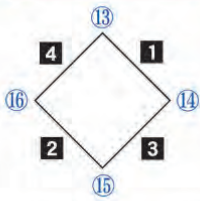

※帯同審判は当該試合に各チーム2名ずつお願いします。

スポーツパークAコート

抽選番号	チーム名	地区
⑤	大洲リトルジャイアンツスポーツ少年団	(大洲喜多)
⑥	鬼北ジュニア	(北宇和)
⑦	中萩JSS	(新居浜)
⑧	中川スポーツ少年団	(西条)

試合	(1塁側)	(3塁側)	試合時間
■1	⑤大洲 0	⑥鬼北 5	9:30 ~ 10:30
■2	⑦中萩 3	⑧中川 0	10:50 ~ 11:50
■3	⑦中萩 3	⑥鬼北 1	12:10 ~ 13:10
■4	⑤大洲 0	⑧中川 8	13:30 ~ 14:30
決定戦	-		14:50 ~

※帯同審判は当該試合に各チーム2名ずつお願いします。

スポーツパークBコート

抽選番号	チーム名	地区
⑨	北伊予岡田ソフトボールクラブ	(伊予)
⑩	野村ジュニア	(西予)
⑪	内子ソフトボールクラブ	(大洲喜多)
⑫	湯山ソフトボールスポーツ少年団	(松山)

試合	(1塁側)	(3塁側)	試合時間
■1	⑨北伊予岡田 5	⑩野村 1	9:30 ~ 10:30
■2	⑪内子 6	⑫湯山 0	10:50 ~ 11:50
■3	⑪内子 8	⑩野村 0	12:10 ~ 13:10
■4	⑨北伊予岡田 2	⑫湯山 0	13:30 ~ 14:30
決定戦	北伊予岡田 2	内子 1	14:50 ~

※帯同審判は当該試合に各チーム2名ずつお願いします。

○は抽選番号
■は試合順

スポーツパークコート

チーム名	地区
⑬ 八幡浜中央スポーツ少年団	(八幡浜)
⑭ 鶴島ジュニア	(宇和島)
⑮ 松前ソフトボールクラブ	(伊予)
⑯ 垣生スポーツ少年団	(松山)

試合	(1塁側)	(3塁側)	試合時間
1	⑬ 八幡浜中央 3 - 1	⑭ 鶴島	9:30 ~ 10:30
2	⑮ 松前 0 - 5	⑯ 垣生	10:50 ~ 11:50
3	⑮ 松前 5 - 6	⑭ 鶴島	12:10 ~ 13:10
4	⑬ 八幡浜中央 1 - 5	⑯ 垣生	13:30 ~ 14:30
決定戦	-		14:50 ~