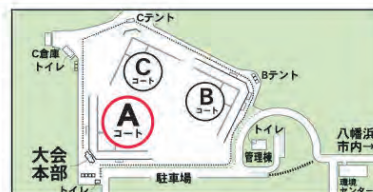

第21回八幡浜市ジュニアカップ交流ソフトボール大会

(大会第1日目) 結果表

○は抽選番号
■は試合順

王子の森スタジアム

抽選番号	チーム名	地区
①	日土スポーツ少年団	(八幡浜)
②	吉野生スポーツ少年団	(北宇和)
③	麻生ブルーホークス	(伊予)
④	大町・大生院ソフトボールクラブ	(西条)

試合	(1塁側)	(3塁側)	試合時間
■1	①日土 3	②吉野生 4	9:30 ~ 10:30
■2	③麻生 5	④大町・大生院 2	10:50 ~ 11:50
■3	③麻生 6	②吉野生 1	12:10 ~ 13:10
■4	①日土 4	④大町・大生院 7	13:30 ~ 14:30
決定戦	-		14:50 ~

※帯同審判は当該試合に各チーム2名ずつお願いします。

スポーツパークAコート

抽選番号	チーム名	地区
⑤	大洲リトルジャイアンツスポーツ少年団	(大洲喜多)
⑥	鬼北ジュニア	(北宇和)
⑦	中萩JSS	(新居浜)
⑧	中川スポーツ少年団	(西条)

試合	(1塁側)	(3塁側)	試合時間
■1	⑤大洲 0	⑥鬼北 5	9:30 ~ 10:30
■2	⑦中萩 3	⑧中川 0	10:50 ~ 11:50
■3	⑦中萩 3	⑥鬼北 1	12:10 ~ 13:10
■4	⑤大洲 0	⑧中川 8	13:30 ~ 14:30
決定戦	-		14:50 ~

※帯同審判は当該試合に各チーム2名ずつお願いします。

スポーツパークBコート

抽選番号	チーム名	地区
⑨	北伊予岡田ソフトボールクラブ	(伊予)
⑩	野村ジュニア	(西予)
⑪	内子ソフトボールクラブ	(大洲喜多)
⑫	湯山ソフトボールスポーツ少年団	(松山)

試合	(1塁側)	(3塁側)	試合時間
■1	⑨北伊予岡田 5	⑩野村 1	9:30 ~ 10:30
■2	⑪内子 6	⑫湯山 0	10:50 ~ 11:50
■3	⑪内子 8	⑩野村 0	12:10 ~ 13:10
■4	⑨北伊予岡田 2	⑫湯山 0	13:30 ~ 14:30
決定戦	北伊予岡田 2	内子 1	14:50 ~