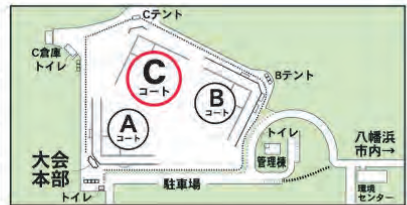

※帯同審判は当該試合に各チーム2名ずつお願いします。

スポーツパークAコート

抽選番号	チーム名	地区
⑤	大洲リトルジャイアンツスポーツ少年団	(大洲喜多)
⑥	鬼北ジュニア	(北宇和)
⑦	中萩JSS	(新居浜)
⑧	中川スポーツ少年団	(西条)

試合	(1塁側)	(3塁側)	試合時間
■1	⑤大洲 0	⑥鬼北 5	9:30 ~ 10:30
■2	⑦中萩 3	⑧中川 0	10:50 ~ 11:50
■3	⑦中萩 3	⑥鬼北 1	12:10 ~ 13:10
■4	⑤大洲 0	⑧中川 8	13:30 ~ 14:30
決定戦	-		14:50 ~

※帯同審判は当該試合に各チーム2名ずつお願いします。

スポーツパークBコート

抽選番号	チーム名	地区
⑨	北伊予岡田ソフトボールクラブ	(伊予)
⑩	野村ジュニア	(西予)
⑪	内子ソフトボールクラブ	(大洲喜多)
⑫	湯山ソフトボールスポーツ少年団	(松山)

試合	(1塁側)	(3塁側)	試合時間
■1	⑨北伊予岡田 5	⑩野村 1	9:30 ~ 10:30
■2	⑪内子 6	⑫湯山 0	10:50 ~ 11:50
■3	⑪内子 8	⑩野村 0	12:10 ~ 13:10
■4	⑨北伊予岡田 2	⑫湯山 0	13:30 ~ 14:30
決定戦	北伊予岡田 2	内子 1	14:50 ~

※帯同審判は当該試合に各チーム2名ずつお願いします。

○は抽選番号
■は試合順

スポーツパークコート

チーム名	地区
⑬ 八幡浜中央スポーツ少年団	(八幡浜)
⑭ 鶴島ジュニア	(宇和島)
⑮ 松前ソフトボールクラブ	(伊予)
⑯ 垣生スポーツ少年団	(松山)

試合	(1塁側)	(3塁側)	試合時間
1	⑬ 八幡浜中央 3 - 1	⑭ 鶴島	9:30 ~ 10:30
2	⑮ 松前 0 - 5	⑯ 垣生	10:50 ~ 11:50
3	⑮ 松前 5 - 6	⑭ 鶴島	12:10 ~ 13:10
4	⑬ 八幡浜中央 1 - 5	⑯ 垣生	13:30 ~ 14:30
決定戦	-		14:50 ~

※帯同審判は当該試合に各チーム2名ずつお願いします。

北浜公園グラウンド

チーム名	地区
⑰ 三瓶ジュニア	(西予)
⑱ 明天イーグルス	(宇和島)
⑲ 川上スポーツ少年団	(東温)
⑳ 余土ソフトボールクラブ	(松山)

試合	(1塁側)	(3塁側)	試合時間
1	⑰ 三瓶 7 - 1	⑱ 明天	9:30 ~ 10:30
2	⑲ 川上 0 - 8	⑳ 余土	10:50 ~ 11:50
3	⑲ 川上 1 - 11	⑱ 明天	12:10 ~ 13:10
4	⑰ 三瓶 1 - 0	⑳ 余土	13:30 ~ 14:30
決定戦	-		14:50 ~