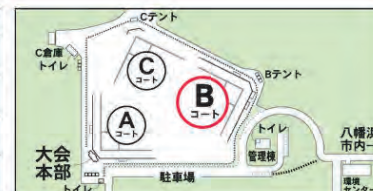

第21回八幡浜市ジュニアカップ交流ソフトボール大会

(大会第1日目) 結果表

○は抽選番号
■は試合順

王子の森スタジアム

抽選番号	チーム名	地区
①	日土スポーツ少年団	(八幡浜)
②	吉野生スポーツ少年団	(北宇和)
③	麻生ブルーホークス	(伊予)
④	大町・大生院ソフトボールクラブ	(西条)

試合	(1塁側)	(3塁側)	試合時間
■1	①日土 3	②吉野生 4	9:30 ~ 10:30
■2	③麻生 5	④大町・大生院 2	10:50 ~ 11:50
■3	③麻生 6	②吉野生 1	12:10 ~ 13:10
■4	①日土 4	④大町・大生院 7	13:30 ~ 14:30
決定戦	-		14:50 ~

※帯同審判は当該試合に各チーム2名ずつお願いします。

スポーツパークAコート

抽選番号	チーム名	地区
⑤	大洲リトルジャイアンツスポーツ少年団	(大洲喜多)
⑥	鬼北ジュニア	(北宇和)
⑦	中萩JSS	(新居浜)
⑧	中川スポーツ少年団	(西条)

試合	(1塁側)	(3塁側)	試合時間
■1	⑤大洲 0	⑥鬼北 5	9:30 ~ 10:30
■2	⑦中萩 3	⑧中川 0	10:50 ~ 11:50
■3	⑦中萩 3	⑥鬼北 1	12:10 ~ 13:10
■4	⑤大洲 0	⑧中川 8	13:30 ~ 14:30
決定戦	-		14:50 ~

※帯同審判は当該試合に各チーム2名ずつお願いします。

スポーツパークBコート

抽選番号	チーム名	地区
⑨	北伊予岡田ソフトボールクラブ	(伊予)
⑩	野村ジュニア	(西予)
⑪	内子ソフトボールクラブ	(大洲喜多)
⑫	湯山ソフトボールスポーツ少年団	(松山)

試合	(1塁側)	(3塁側)	試合時間
■1	⑨北伊予岡田 5	⑩野村 1	9:30 ~ 10:30
■2	⑪内子 6	⑫湯山 0	10:50 ~ 11:50
■3	⑪内子 8	⑩野村 0	12:10 ~ 13:10
■4	⑨北伊予岡田 2	⑫湯山 0	13:30 ~ 14:30
決定戦	北伊予岡田 2	内子 1	14:50 ~

※帯同審判は当該試合に各チーム2名ずつお願いします。

○は抽選番号
■は試合順

スポーツパークコート

チーム名	地区
⑬ 八幡浜中央スポーツ少年団	(八幡浜)
⑭ 鶴島ジュニア	(宇和島)
⑮ 松前ソフトボールクラブ	(伊予)
⑯ 垣生スポーツ少年団	(松山)

試合	(1塁側)	(3塁側)	試合時間
1	⑬ 八幡浜中央 3 - 1	⑭ 鶴島	9:30 ~ 10:30
2	⑮ 松前 0 - 5	⑯ 垣生	10:50 ~ 11:50
3	⑮ 松前 5 - 6	⑭ 鶴島	12:10 ~ 13:10
4	⑬ 八幡浜中央 1 - 5	⑯ 垣生	13:30 ~ 14:30
決定戦	-		14:50 ~