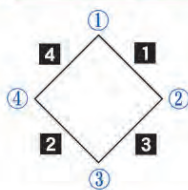

第21回八幡浜市ジュニアカップ交流ソフトボール大会

(大会第1日目) 結果表

○は抽選番号
■は試合順

王子の森スタジアム

抽選番号	チーム名	地区
①	日土スポーツ少年団	(八幡浜)
②	吉野生スポーツ少年団	(北宇和)
③	麻生ブルーホークス	(伊予)
④	大町・大生院ソフトボールクラブ	(西条)

試合	(1塁側)	(3塁側)	試合時間
■1	①日土 3	②吉野生 4	9:30 ~ 10:30
■2	③麻生 5	④大町・大生院 2	10:50 ~ 11:50
■3	③麻生 6	②吉野生 1	12:10 ~ 13:10
■4	①日土 4	④大町・大生院 7	13:30 ~ 14:30
決定戦	-		14:50 ~

※帯同審判は当該試合に各チーム2名ずつお願いします。

スポーツパークAコート

抽選番号	チーム名	地区
⑤	大洲リトルジャイアンツスポーツ少年団	(大洲喜多)
⑥	鬼北ジュニア	(北宇和)
⑦	中萩JSS	(新居浜)
⑧	中川スポーツ少年団	(西条)

試合	(1塁側)	(3塁側)	試合時間
■1	⑤大洲 0	⑥鬼北 5	9:30 ~ 10:30
■2	⑦中萩 3	⑧中川 0	10:50 ~ 11:50
■3	⑦中萩 3	⑥鬼北 1	12:10 ~ 13:10
■4	⑤大洲 0	⑧中川 8	13:30 ~ 14:30
決定戦	-		14:50 ~